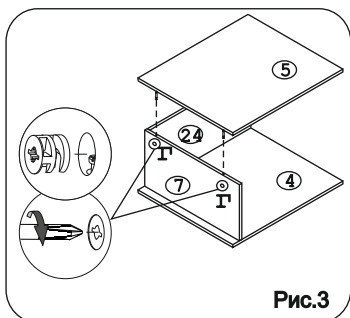

Евровинт 50 10 шт.	Дюбель 30мм 33 шт.	Эксцентрик 22 мм 2 шт.	Эксцентрик 16 мм 37 шт.	Саморез 6x10 8 шт.	Шуруп 4x16 24 шт.	Шуруп 3x12 п/сфера 21 шт.	Направл. ролик L=400мм 2 компл.
Заглушка к ев. винту 10 шт.	Заглушка эксцентрика 33 шт.	Гайка Эриксона 6 шестигр. 2 шт.	Втулка декор. Дб хром 2 шт.	Ключ-шестигр. 1 шт.	Гвазифт 60N 2 шт.	Уголок RV8 4 шт.	Ножка М6 6 шт.
Петля внутренняя с заглушкой 2 шт.	Петля накладная с заглушкой 2 шт.	Ручка R302 4 шт.	Шайба 12x4 пл. 8 шт.	П/д "дупло"... 4 шт.	Эксцентрик VB-35M/16 4 шт.	Дюбель DU 321 4 шт.	Дюбель 20мм укороч. 6 шт.
Ск Форт 31.013							Ск Дж 007
Держатель для книг 1 шт.							Держатель 1 шт.

Наименование деталей

- 1. Крышка 1200x700 1 шт.
- 2. Полка стационарная 1200x250 1 шт.
- 3. Боковина 720x620 1 шт.
- 4. Боковина тумбы прав. 720x620 1 шт.
- 5. Боковина тумбы лев. 720x620 1 шт.
- 6. Лицевая панель 794x350 1 шт.
- 7. Полка стационарная 619x318 1 шт.
- 8. Полка 580x314 1 шт.
- 9. Бок надстройки левый 848x247 1 шт.
- 10. Бок надстройки правый 848x231 1 шт.
- 11. Полка стационарная 1164x230 1 шт.
- 12. Боковина левая 282x229 1 шт.
- 13. Боковина правая 282x229 1 шт.
- 14. Лицевая панель 550x199 1 шт.
- 15. Боковина ящика левая 400x60 1 шт.
- 16. Боковина ящика правая 400x60 1 шт.
- 17. Боковина ящика правая 400x120 1 шт.
- 18. Боковина ящика левая 400x120 1 шт.
- 19. Стенка ящика 709x60 1 шт.
- 20. Стенка ящика 261x120 1 шт.
- 21. Планка 586x94 1 шт.
- 22. Дно ящика ДВПО 751x404 1 шт.
- 23. Дно ящика ДВПО 291x404 1 шт.
- 24. Стенка тумбы 661x318 1 шт.
- 25. Стенка надстройки ДВПО 1192x310 1 шт.
- 26. Дверь МДФ ДР 830x293 1 шт.
- 27. Фасад ящика МДФ 806x90 1 шт.
- 28. Фасад ящика МДФ ДР 346x204 1 шт.
- 29. Дверь МДФ ДР 464x346 1 шт.