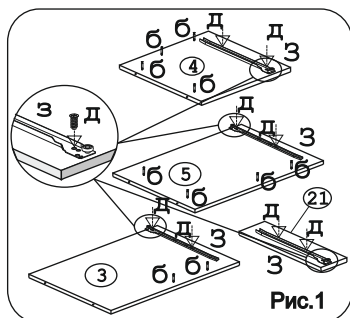

Евровинт 50 10 шт.	Дюбель 30мм 33 шт.	Эксцентрик 22 мм 2 шт.	Эксцентрик 16 мм 37 шт.	Саморез 6x10 8 шт.	Шуруп 4x16 24 шт.	Шуруп 3x12 п/сфера 21 шт.	Направл. ролик L=400мм 2 компл.
Заглушка к ев. винту 10 шт.	Заглушка эксцентрика 33 шт.	Гайка Эриксона 6 шестигр. 2 шт.	Втулка декор. Дб хром 2 шт.	Ключ-шестигр. 1 шт.	Гвазифт 60N 2 шт.	Уголок RV8 4 шт.	Ножка М6 6 шт.
Петля внутренняя с заглушкой 2 шт.	Петля накладная с заглушкой 2 шт.	Ручка R302 4 шт.	Шайба 12x4 пл. 8 шт.	П/д "дупло"... 4 шт.	Эксцентрик VB-35M/16 4 шт.	Дюбель DU 321 4 шт.	Дюбель 20мм укороч. 6 шт.
Ск Форт 31.013							Ск Дж 007
Держатель для книг 1 шт.							Держатель 1 шт.

Наименование деталей

- 1. Крышка 1200x700 1 шт.
- 2. Полка стационарная 1200x250 1 шт.
- 3. Боковина 720x620 1 шт.
- 4. Боковина тумбы прав. 720x620 1 шт.
- 5. Боковина тумбы лев. 720x620 1 шт.
- 6. Лицевая панель 794x350 1 шт.
- 7. Полка стационарная 619x318 1 шт.
- 8. Полка 580x314 1 шт.
- 9. Бок надстройки левый 848x247 1 шт.
- 10. Бок надстройки правый 848x231 1 шт.
- 11. Полка стационарная 1164x230 1 шт.
- 12. Боковина левая 282x229 1 шт.
- 13. Боковина правая 282x229 1 шт.
- 14. Лицевая панель 550x199 1 шт.
- 15. Боковина ящика левая 400x60 1 шт.
- 16. Боковина ящика правая 400x60 1 шт.
- 17. Боковина ящика правая 400x120 1 шт.
- 18. Боковина ящика левая 400x120 1 шт.
- 19. Стенка ящика 709x60 1 шт.
- 20. Стенка ящика 261x120 1 шт.
- 21. Планка 586x94 1 шт.
- 22. Дно ящика ДВПО 751x404 1 шт.
- 23. Дно ящика ДВПО 291x404 1 шт.
- 24. Стенка тумбы 661x318 1 шт.
- 25. Стенка надстройки ДВПО 1192x310 1 шт.
- 26. Дверь МДФ ДР 830x293 1 шт.
- 27. Фасад ящика МДФ 806x90 1 шт.
- 28. Фасад ящика МДФ ДР 346x204 1 шт.
- 29. Дверь МДФ ДР 464x346 1 шт.