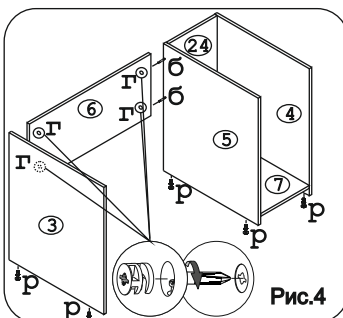

Евровинт 50 10 шт.	Дюбель 30мм 33 шт.	Эксцентрик 22 мм 2 шт.	Эксцентрик 16 мм 37 шт.	Саморез 6x10 8 шт.	Шуруп 4x16 24 шт.	Шуруп 3x12 п/сфера 21 шт.	Направл. ролик L=400мм 2 компл.
Заглушка к ев. винту 10 шт.	Заглушка эксцентрика 33 шт.	Гайка Эриксона 6 шестигр. 2 шт.	Втулка декор. Дб хром 2 шт.	Ключ-шестигр. 1 шт.	Гвазифт 60N 2 шт.	Уголок RV8 4 шт.	Ножка М6 6 шт.
Петля внутренняя с заглушкой 2 шт.	Петля накладная с заглушкой 2 шт.	Ручка R302 4 шт.	Шайба 12x4 пл. 8 шт.	П/д "дупло"... 4 шт.	Эксцентрик VB-35M/16 4 шт.	Дюбель DU 321 4 шт.	Дюбель 20мм укороч. 6 шт.
Ск Форт 31.013							Ск Дж 007
Держатель для книг 1 шт.							Держатель 1 шт.

Наименование деталей

- 1. Крышка 1200x700 1 шт.
- 2. Полка стационарная 1200x250 1 шт.
- 3. Боковина 720x620 1 шт.
- 4. Боковина тумбы прав. 720x620 1 шт.
- 5. Боковина тумбы лев. 720x620 1 шт.
- 6. Лицевая панель 794x350 1 шт.
- 7. Полка стационарная 619x318 1 шт.
- 8. Полка 580x314 1 шт.
- 9. Бок надстройки левый 848x247 1 шт.
- 10. Бок надстройки правый 848x231 1 шт.
- 11. Полка стационарная 1164x230 1 шт.
- 12. Боковина левая 282x229 1 шт.
- 13. Боковина правая 282x229 1 шт.
- 14. Лицевая панель 550x199 1 шт.
- 15. Боковина ящика левая 400x60 1 шт.
- 16. Боковина ящика правая 400x60 1 шт.
- 17. Боковина ящика правая 400x120 1 шт.
- 18. Боковина ящика левая 400x120 1 шт.
- 19. Стенка ящика 709x60 1 шт.
- 20. Стенка ящика 261x120 1 шт.
- 21. Планка 586x94 1 шт.
- 22. Дно ящика ДВПО 751x404 1 шт.
- 23. Дно ящика ДВПО 291x404 1 шт.
- 24. Стенка тумбы 661x318 1 шт.
- 25. Стенка надстройки ДВПО 1192x310 1 шт.
- 26. Дверь МДФ ДР 830x293 1 шт.
- 27. Фасад ящика МДФ 806x90 1 шт.
- 28. Фасад ящика МДФ ДР 346x204 1 шт.
- 29. Дверь МДФ ДР 464x346 1 шт.