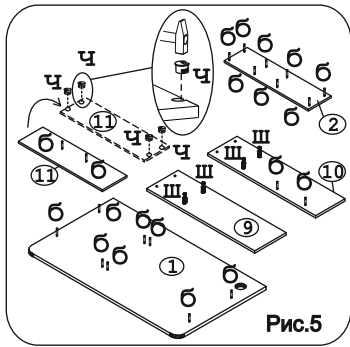

Евровинт 50 10 шт.	Дюбель 30мм 33 шт.	Эксцентрик 22 мм 2 шт.	Эксцентрик 16 мм 37 шт.	Саморез 6x10 8 шт.	Шуруп 4x16 24 шт.	Шуруп 3x12 п/сфера 21 шт.	Направл. ролик L=400мм 2 компл.
Заглушка к ев. винту 10 шт.	Заглушка эксцентрика 33 шт.	Гайка Эриксона 6 шестигр. 2 шт.	Втулка декор. Дб хром 2 шт.	Ключ-шестигр. 1 шт.	Гвазифт 60N 2 шт.	Уголок RV8 4 шт.	Ножка М6 6 шт.
Петля внутренняя с заглушкой 2 шт.	Петля накладная с заглушкой 2 шт.	Ручка R302 4 шт.	Шайба 12x4 пл. 8 шт.	П/д "дупло"... 4 шт.	Эксцентрик VB-35M/16 4 шт.	Дюбель DU 321 4 шт.	Дюбель 20мм укороч. 6 шт.
Ск Форт 31.013							Ск Дж 007
Держатель для книг 1 шт.							Держатель 1 шт.

Наименование деталей

- 1. Крышка 1200x700 1 шт.
- 2. Полка стационарная 1200x250 1 шт.
- 3. Боковина 720x620 1 шт.
- 4. Боковина тумбы прав. 720x620 1 шт.
- 5. Боковина тумбы лев. 720x620 1 шт.
- 6. Лицевая панель 794x350 1 шт.
- 7. Полка стационарная 619x318 1 шт.
- 8. Полка 580x314 1 шт.
- 9. Бок надстройки левый 848x247 1 шт.
- 10. Бок надстройки правый 848x231 1 шт.
- 11. Полка стационарная 1164x230 1 шт.
- 12. Боковина левая 282x229 1 шт.
- 13. Боковина правая 282x229 1 шт.
- 14. Лицевая панель 550x199 1 шт.
- 15. Боковина ящика левая 400x60 1 шт.
- 16. Боковина ящика правая 400x60 1 шт.
- 17. Боковина ящика правая 400x120 1 шт.
- 18. Боковина ящика левая 400x120 1 шт.
- 19. Стенка ящика 709x60 1 шт.
- 20. Стенка ящика 261x120 1 шт.
- 21. Планка 586x94 1 шт.
- 22. Дно ящика ДВПО 751x404 1 шт.
- 23. Дно ящика ДВПО 291x404 1 шт.
- 24. Стенка тумбы 661x318 1 шт.
- 25. Стенка надстройки ДВПО 1192x310 1 шт.
- 26. Дверь МДФ ДР 830x293 1 шт.
- 27. Фасад ящика МДФ 806x90 1 шт.
- 28. Фасад ящика МДФ ДР 346x204 1 шт.
- 29. Дверь МДФ ДР 464x346 1 шт.

Рис.5

Рис.6

Рис.7

Рис.8

Рис.9

Рис.10

Рис.11

Рис.12

Рис.13

Рис.14

Рис. 15

Рис. 16