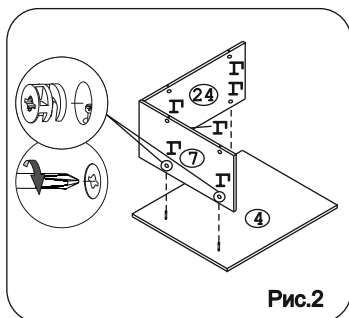

Евровинт 50 10 шт.	Дюбель 30мм 33 шт.	Эксцентрик 22 мм 2 шт.	Эксцентрик 16 мм 37 шт.	Саморез 6x10 8 шт.	Шуруп 4x16 24 шт.	Шуруп 3x12 п/сфера 21 шт.	Направл. ролик L=400мм 2 компл.
Заглушка к ев. винту 10 шт.	Заглушка эксцентрика 33 шт.	Гайка Эриксона 6 шестигр. 2 шт.	Втулка декор. Дб хром 2 шт.	Ключ-шестигр. 1 шт.	Гвазифт 60N 2 шт.	Уголок RV8 4 шт.	Ножка М6 6 шт.
Петля внутренняя с заглушкой 2 шт.	Петля накладная с заглушкой 2 шт.	Ручка R302 4 шт.	Шайба 12x4 пл. 8 шт.	П/д "дупло"... 4 шт.	Эксцентрик VB-35M/16 4 шт.	Дюбель DU 321 4 шт.	Дюбель 20мм укороч. 6 шт.
Ск Форт 31.013							Ск Дж 007
Держатель для книг 1 шт.							Держатель 1 шт.

Наименование деталей

- 1. Крышка 1200x700 1 шт.
- 2. Полка стационарная 1200x250 1 шт.
- 3. Боковина 720x620 1 шт.
- 4. Боковина тумбы прав. 720x620 1 шт.
- 5. Боковина тумбы лев. 720x620 1 шт.
- 6. Лицевая панель 794x350 1 шт.
- 7. Полка стационарная 619x318 1 шт.
- 8. Полка 580x314 1 шт.
- 9. Бок надстройки левый 848x247 1 шт.
- 10. Бок надстройки правый 848x231 1 шт.
- 11. Полка стационарная 1164x230 1 шт.
- 12. Боковина левая 282x229 1 шт.
- 13. Боковина правая 282x229 1 шт.
- 14. Лицевая панель 550x199 1 шт.
- 15. Боковина ящика левая 400x60 1 шт.
- 16. Боковина ящика правая 400x60 1 шт.
- 17. Боковина ящика правая 400x120 1 шт.
- 18. Боковина ящика левая 400x120 1 шт.
- 19. Стенка ящика 709x60 1 шт.
- 20. Стенка ящика 261x120 1 шт.
- 21. Планка 586x94 1 шт.
- 22. Дно ящика ДВПО 751x404 1 шт.
- 23. Дно ящика ДВПО 291x404 1 шт.
- 24. Стенка тумбы 661x318 1 шт.
- 25. Стенка надстройки ДВПО 1192x310 1 шт.
- 26. Дверь МДФ ДР 830x293 1 шт.
- 27. Фасад ящика МДФ 806x90 1 шт.
- 28. Фасад ящика МДФ ДР 346x204 1 шт.
- 29. Дверь МДФ ДР 464x346 1 шт.