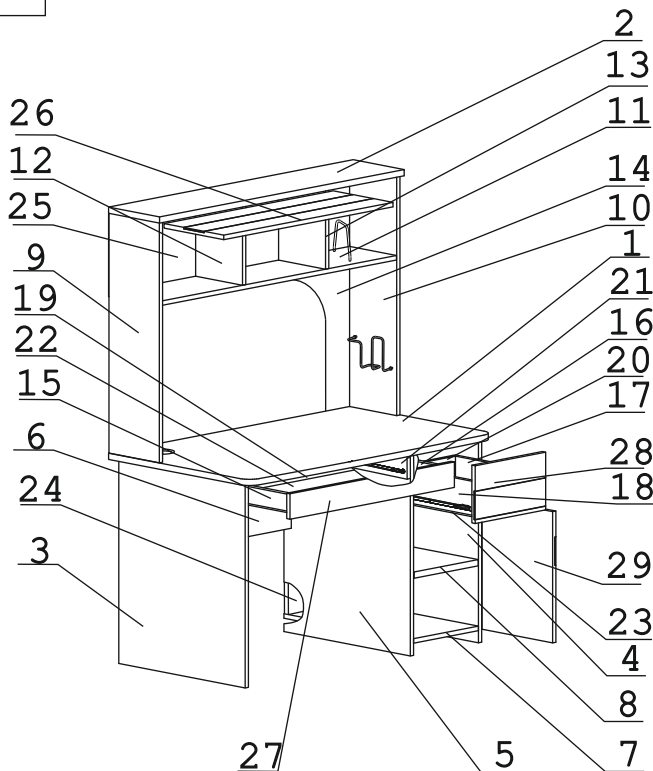

Евровинт 50 10 шт.	Дюбель 30мм 33 шт.	Эксцентрик 22 мм 2 шт.	Эксцентрик 16 мм 37 шт.	Саморез 6x10 8 шт.	Шуруп 4x16 24 шт.	Шуруп 3x12 п/сфера 21 шт.	Направл. ролик L=400мм 2 компл.
Заглушка к ев. винту 10 шт.	Заглушка эксцентрика 33 шт.	Гайка Эриксона 6 шестигр. 2 шт.	Втулка декор. Дб хром 2 шт.	Ключ-шестигр. 1 шт.	Гвазифт 60N 2 шт.	Уголок RV8 4 шт.	Ножка М6 6 шт.
Петля внутренняя с заглушкой 2 шт.	Петля накладная с заглушкой 2 шт.	Ручка R302 4 шт.	Шайба 12x4 пл. 8 шт.	П/д "дупло"... 4 шт.	Эксцентрик VB-35M/16 4 шт.	Дюбель DU 321 4 шт.	Дюбель 20мм укороч. 6 шт.
Ск Форт 31.013							Ск Дж 007
Держатель для книг 1 шт.							Держатель 1 шт.

Наименование деталей

- 1. Крышка 1200x700 1 шт.
- 2. Полка стационарная 1200x250 1 шт.
- 3. Боковина 720x620 1 шт.
- 4. Боковина тумбы прав. 720x620 1 шт.
- 5. Боковина тумбы лев. 720x620 1 шт.
- 6. Лицевая панель 794x350 1 шт.
- 7. Полка стационарная 619x318 1 шт.
- 8. Полка 580x314 1 шт.
- 9. Бок надстройки левый 848x247 1 шт.
- 10. Бок надстройки правый 848x231 1 шт.
- 11. Полка стационарная 1164x230 1 шт.
- 12. Боковина левая 282x229 1 шт.
- 13. Боковина правая 282x229 1 шт.
- 14. Лицевая панель 550x199 1 шт.
- 15. Боковина ящика левая 400x60 1 шт.
- 16. Боковина ящика правая 400x60 1 шт.
- 17. Боковина ящика правая 400x120 1 шт.
- 18. Боковина ящика левая 400x120 1 шт.
- 19. Стенка ящика 709x60 1 шт.
- 20. Стенка ящика 261x120 1 шт.
- 21. Планка 586x94 1 шт.
- 22. Дно ящика ДВПО 751x404 1 шт.
- 23. Дно ящика ДВПО 291x404 1 шт.
- 24. Стенка тумбы 661x318 1 шт.
- 25. Стенка надстройки ДВПО 1192x310 1 шт.
- 26. Дверь МДФ ДР 830x293 1 шт.
- 27. Фасад ящика МДФ 806x90 1 шт.
- 28. Фасад ящика МДФ ДР 346x204 1 шт.
- 29. Дверь МДФ ДР 464x346 1 шт.